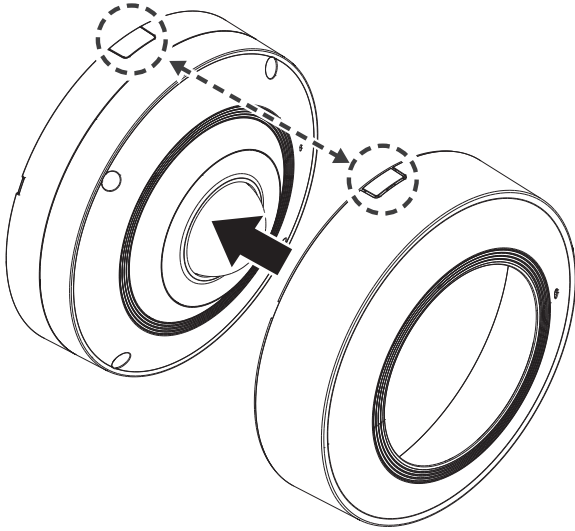

Installation

A