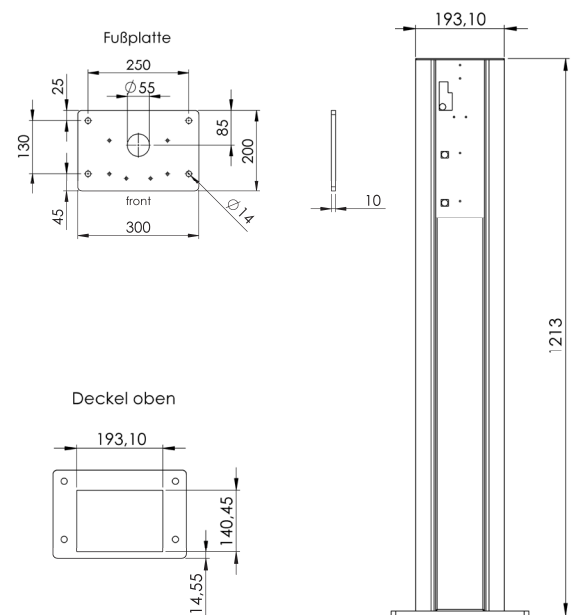

EDELSTAHL VA STELE

EDELSTAHL VA STELE PKW BEDIENHÖHE

STELE PKW

Edelstahl VA Stele, für 2N IP Verso, 2N IP Solo,
2N Access Unit 2.0, für 1-3 Module,
Bedienhöhe PKW, Außeneinsatz

HAUPTMERKMALE

Für max. 3-fach 2N IP Verso AP Rahmen (optional erhältlich)
Material: Edelstahl 1.4301
Abmessungen Stele BxTxH ca. 194x141x1203mm
Abmessungen mit Sockel BxTxH ca. 300x200x1213mm

SPEZIFIKATIONEN

Aufnahme von 2N Aufputz Abdeckrahmen
Hersteller-Nummer: ST6003000

OPTIONALE DIENSTLEISTUNGEN

2N IP Verso 1 bis 3-fach, 2N IP Solo, 2N Access Unit 2.0
Pulverbeschichtung in Wunsch-RAL oder DB-Farbtönen