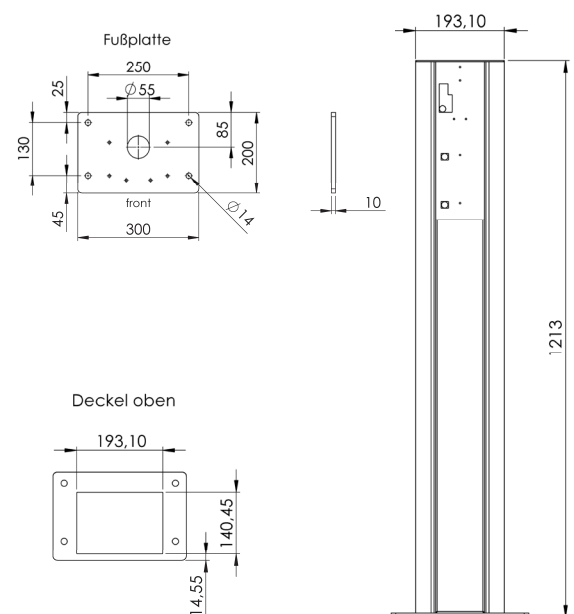

EDELSTAHL VA STELE

EDELSTAHL VA STELE PKW BEDIENHÖHE

STELE PKW

Edelstahl VA Stele, für 2N IP Verso, 2N IP Solo,
2N Access Unit 2.0, für 1-3 Module,
Bedienhöhe PKW, Außeneinsatz

HAUPTMERKMALE

Für max. 3-fach 2N IP Verso AP Rahmen (optional erhältlich)
Material: Edelstahl 1.4301
Abmessungen Stele BxTxH ca. 194x141x1203mm
Abmessungen mit Sockel BxTxH ca. 300x200x1213mm

SPEZIFIKATIONEN

Aufnahme von 2N Aufputz Abdeckrahmen
Hersteller-Nummer: ST6003000

OPTIONALE DIENSTLEISTUNGEN

2N IP Verso 1 bis 3-fach, 2N IP Solo, 2N Access Unit 2.0
Pulverbeschichtung in Wunsch-RAL oder DB-Farbtönen