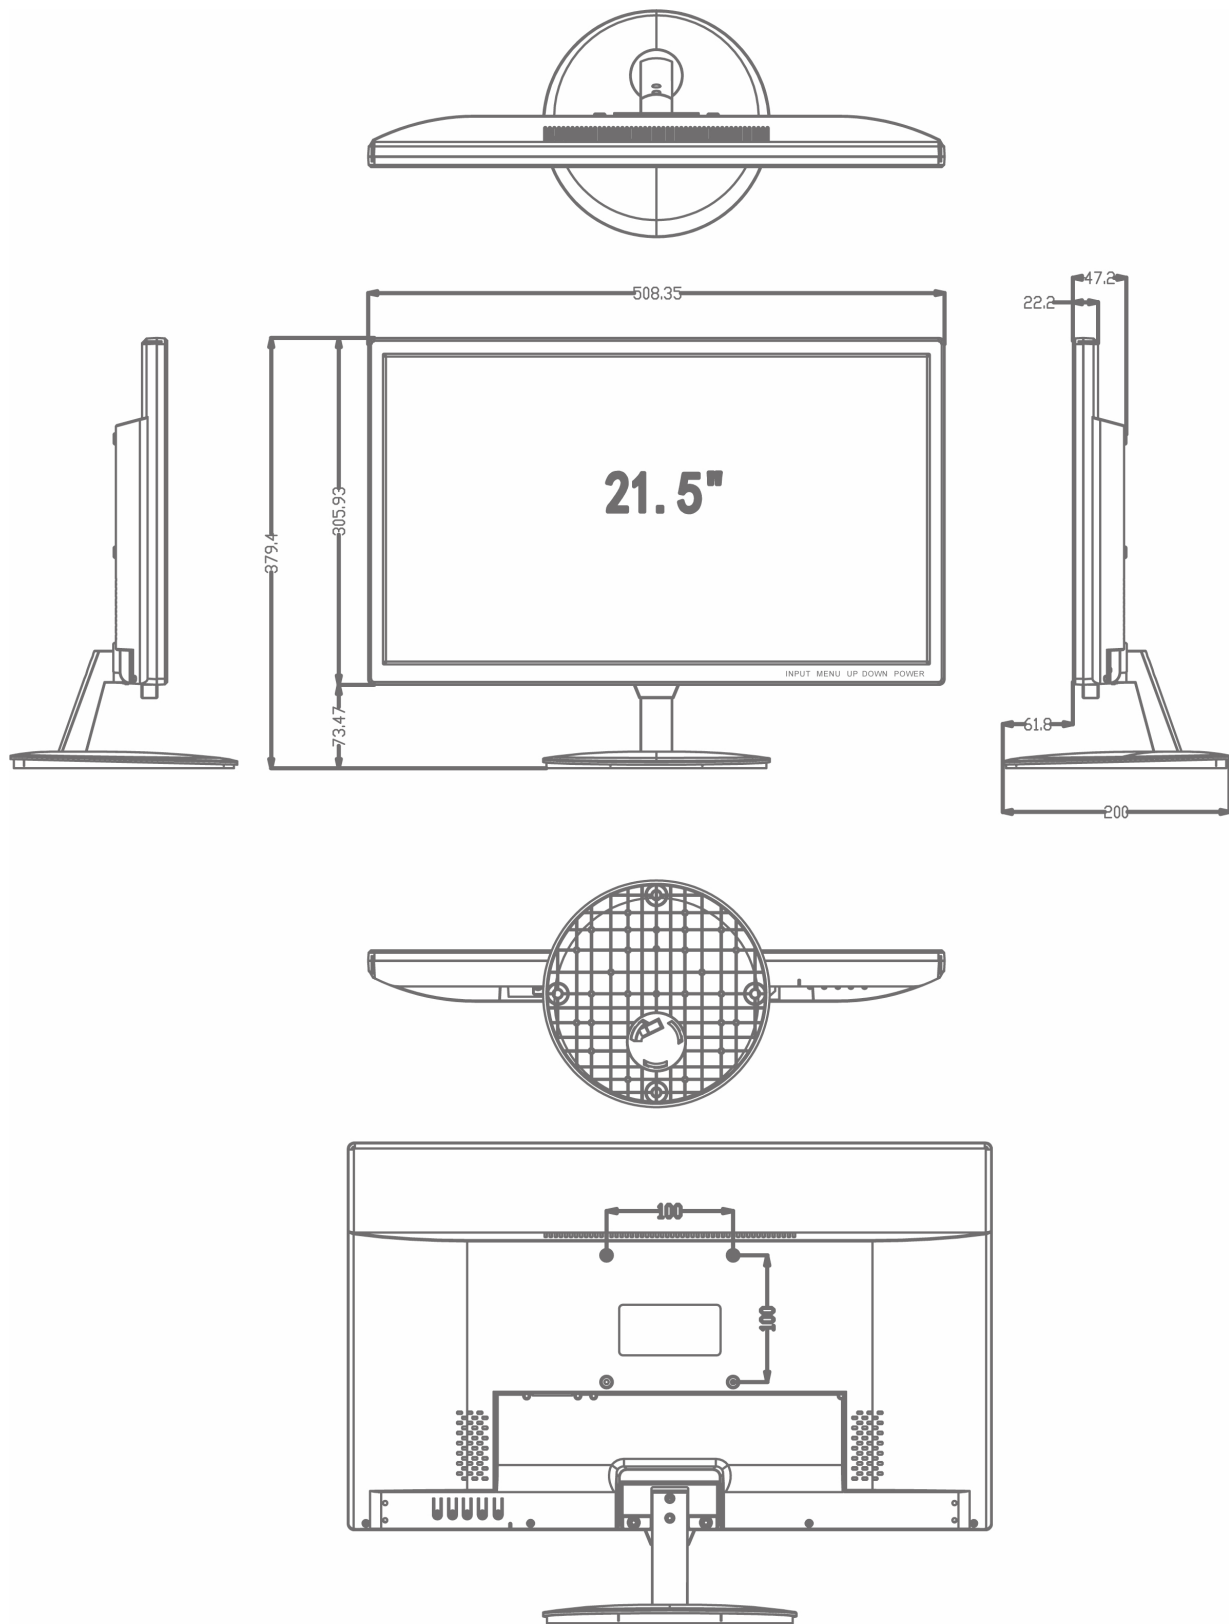

VM-FHD22PP

Technische Zeichnung

Maße / Dimensions: mm

eneo is a registered trademark of
VIDEOR E. Hartig GmbH
Carl-Zeiss-Straße 8
63322 Rödermark, Deutschland

Phone: +49 6074 - 888 - 300
Fax: +49 6074 - 888 - 100
E-Mail: info@eneo-security.com
Web: www.eneo-security.com

Stay informed and subscribe
to the eneo newsletter